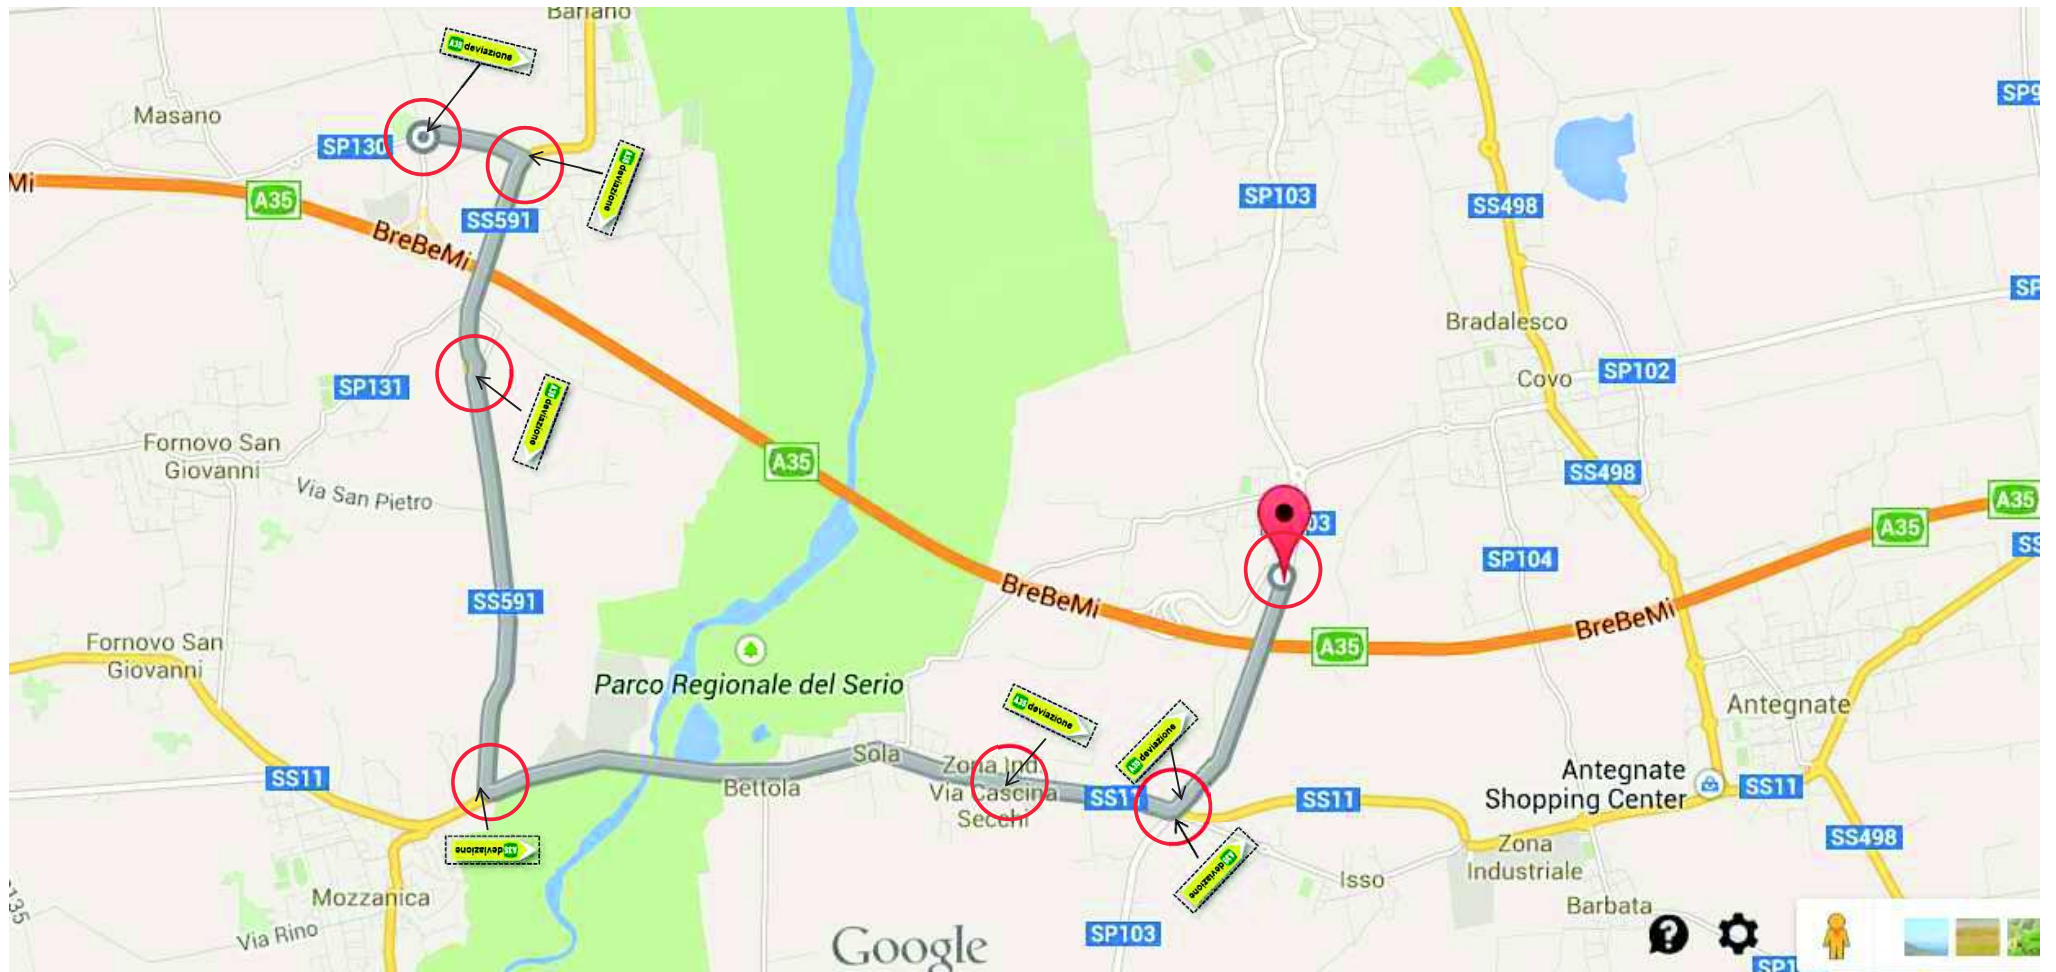

CHIUSURA AUTOSTRADA TRA ROMANO DI LOMBARDIA E CALCIO (DIR. BRESCIA)

ITINERARIO ALTERNATIVO

Uscita obbligatoria al casello di Romano di Lombardia – Tenere le indicazioni per Brescia – Ingresso in A35 casello di Calcio.

CHIUSURA AUTOSTRADA TRA ROMANO DI LOMBARDIA E BARIANO (DIR. MILANO)

ITINERARIO ALTERNATIVO

Uscita obbligatoria al casello di Romano di Lombardia – Tenere le indicazioni per Milano – Tenere successivamente per Bariano – Ingresso in A35 casello di Bariano.

CHIUSURA AUTOSTRADA TRA BARIANO E ROMANO DI LOMBARDIA (DIR. BRESCIA)

ITINERARIO ALTERNATIVO

Uscita obbligatoria al casello di Bariano – Tenere le indicazioni per Brescia – Tenere successivamente per Romano di Lombardia – Ingresso in A35 casello di Romano di Lombardia.

CHIUSURA AUTOSTRADA TRA BARIANO E CARAVAGGIO (DIR. MILANO)

ITINERARIO ALTERNATIVO

Uscita obbligatoria al casello di Bariano – Tenere le indicazioni per Brescia – Tenere successivamente prima per Milano poi per Treviglio – Ingresso in A35 casello di Caravaggio.