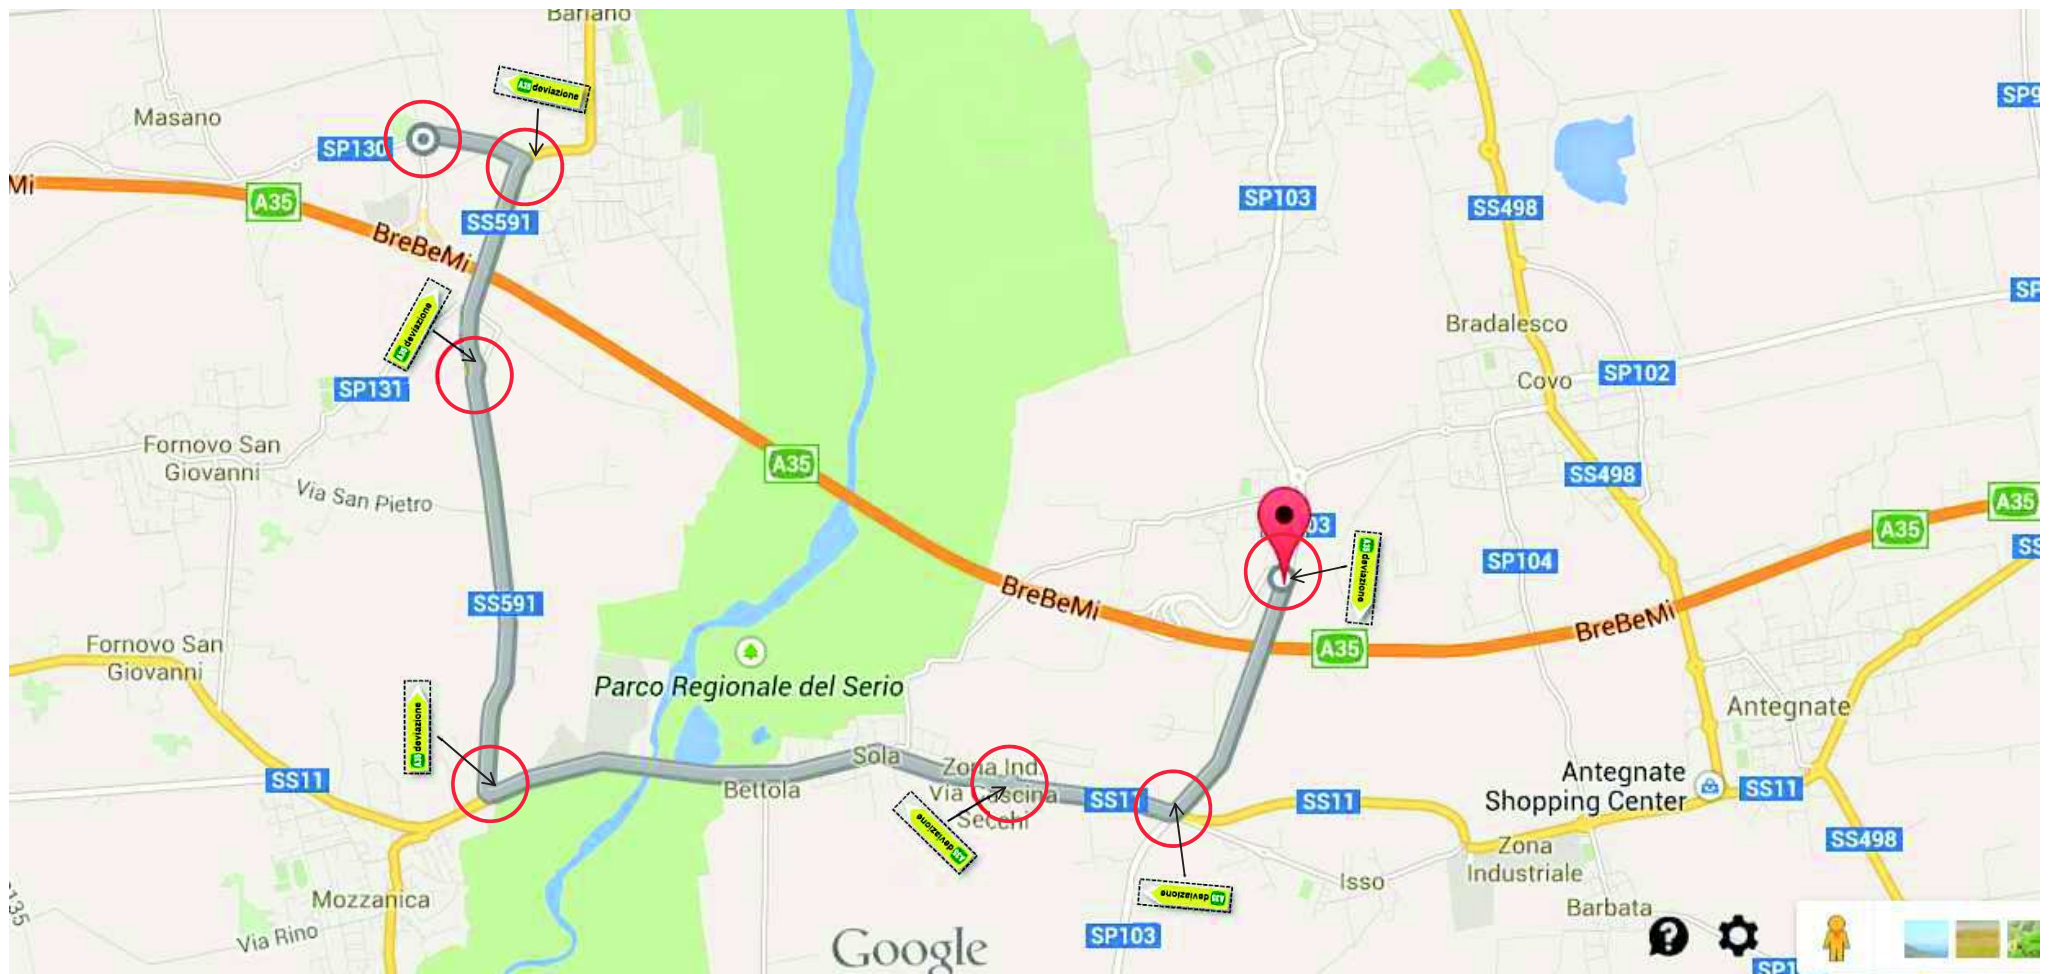

CHIUSURA AUTOSTRADA TRA ROMANO DI LOMBARDIA E CALCIO (DIR. BRESCIA)

ITINERARIO ALTERNATIVO

Uscita obbligatoria al casello di Romano di Lombardia – Tenere le indicazioni per Brescia – Ingresso in A35 casello di Calcio.

CHIUSURA AUTOSTRADA TRA ROMANO DI LOMBARDIA E BARIANO (DIR. MILANO)

ITINERARIO ALTERNATIVO

Uscita obbligatoria al casello di Romano di Lombardia – Tenere le indicazioni per Milano – Tenere successivamente per Bariano – Ingresso in A35 casello di Bariano.

CHIUSURA AUTOSTRADA TRA BARIANO E ROMANO DI LOMBARDIA (DIR. BRESCIA)

ITINERARIO ALTERNATIVO

Uscita obbligatoria al casello di Bariano – Tenere le indicazioni per Brescia – Tenere successivamente per Romano di Lombardia – Ingresso in A35 casello di Romano di Lombardia.

CHIUSURA AUTOSTRADA TRA BARIANO E CARAVAGGIO (DIR. MILANO)

ITINERARIO ALTERNATIVO

Uscita obbligatoria al casello di Bariano – Tenere le indicazioni per Brescia – Tenere successivamente prima per Milano poi per Treviglio – Ingresso in A35 casello di Caravaggio.