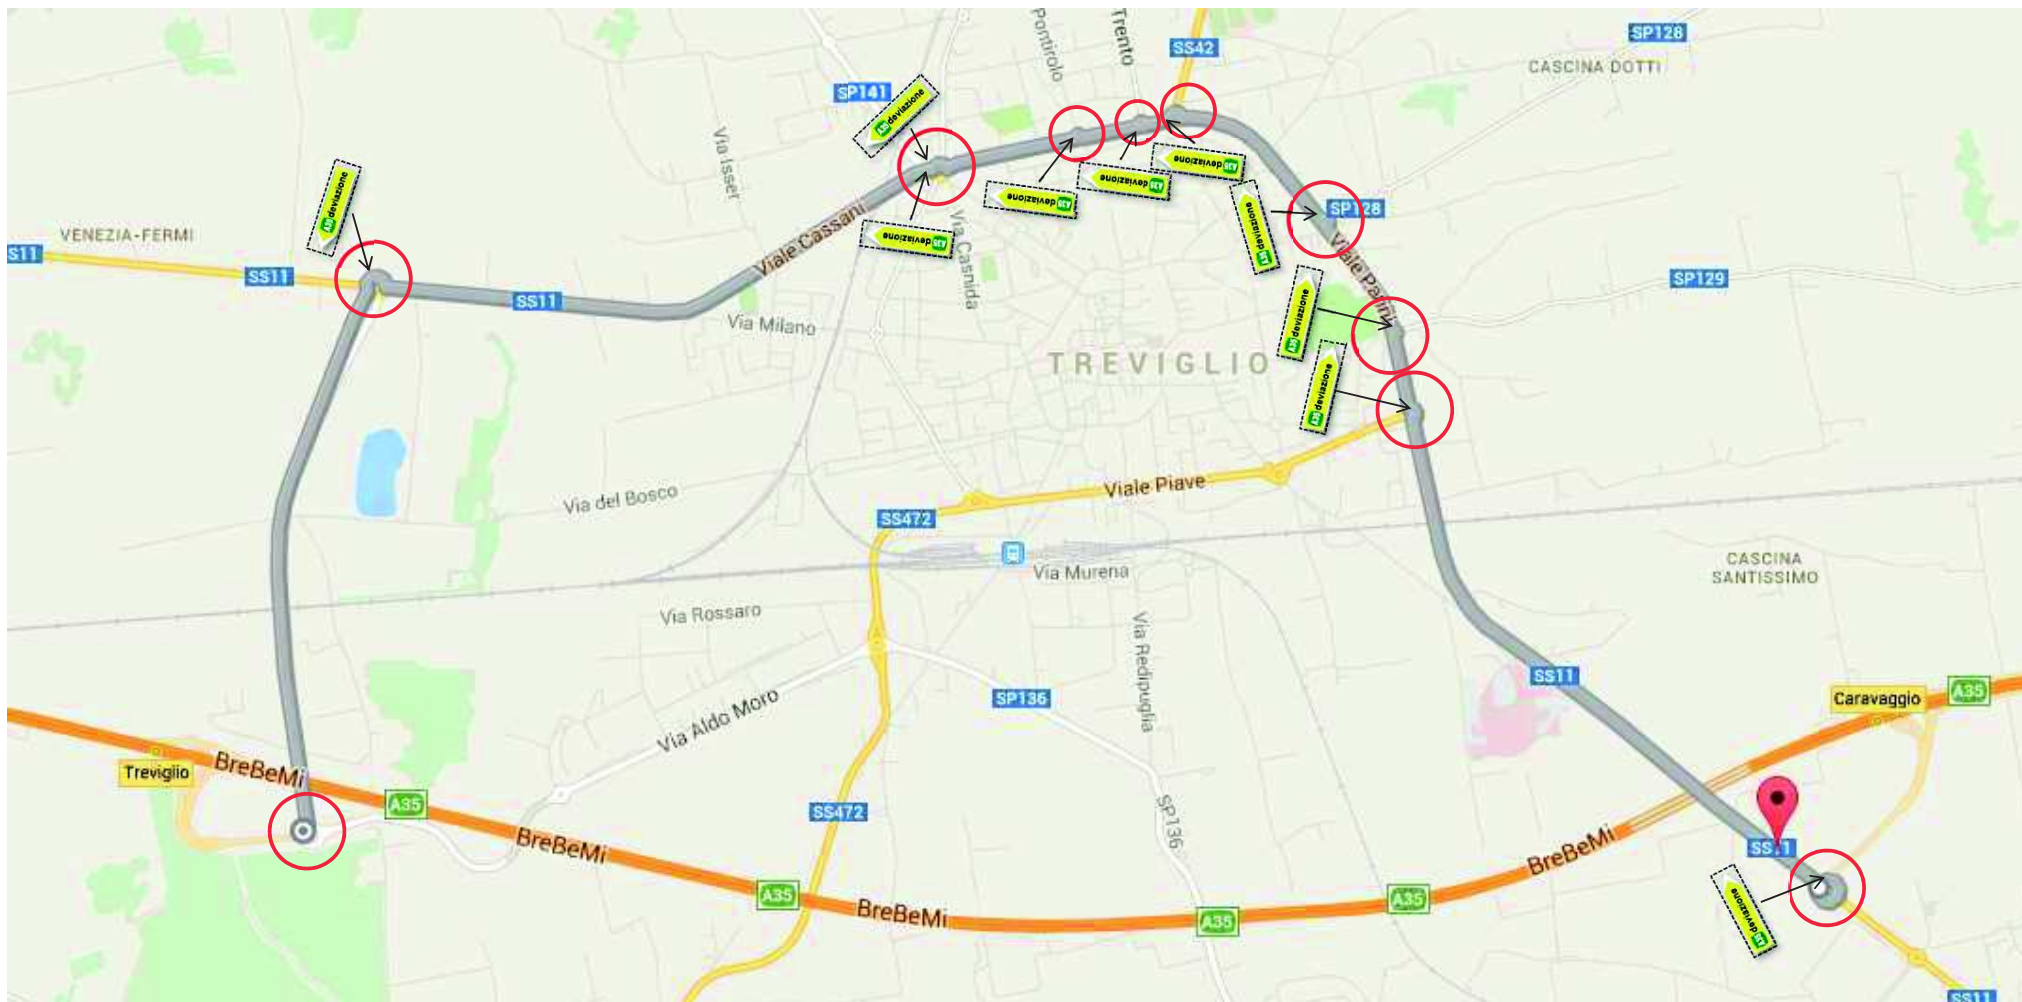

CHIUSURA AUTOSTRADA TRA CARAVAGGIO E TREVIGLIO (DIR. MILANO)

ITINERARIO ALTERNATIVO

Uscita obbligatoria al casello di Caravaggio – Tenere le indicazioni per Treviglio – Tenere successivamente per Milano – Ingresso in A35 casello di Treviglio.

CHIUSURA AUTOSTRADA TRA CARAVAGGIO E BARIANO (DIR. BRESCIA)

ITINERARIO ALTERNATIVO

Uscita obbligatoria al casello di Caravaggio – Tenere le indicazioni per Brescia – Tenere successivamente per Bariano – Ingresso in A35 casello di Bariano.