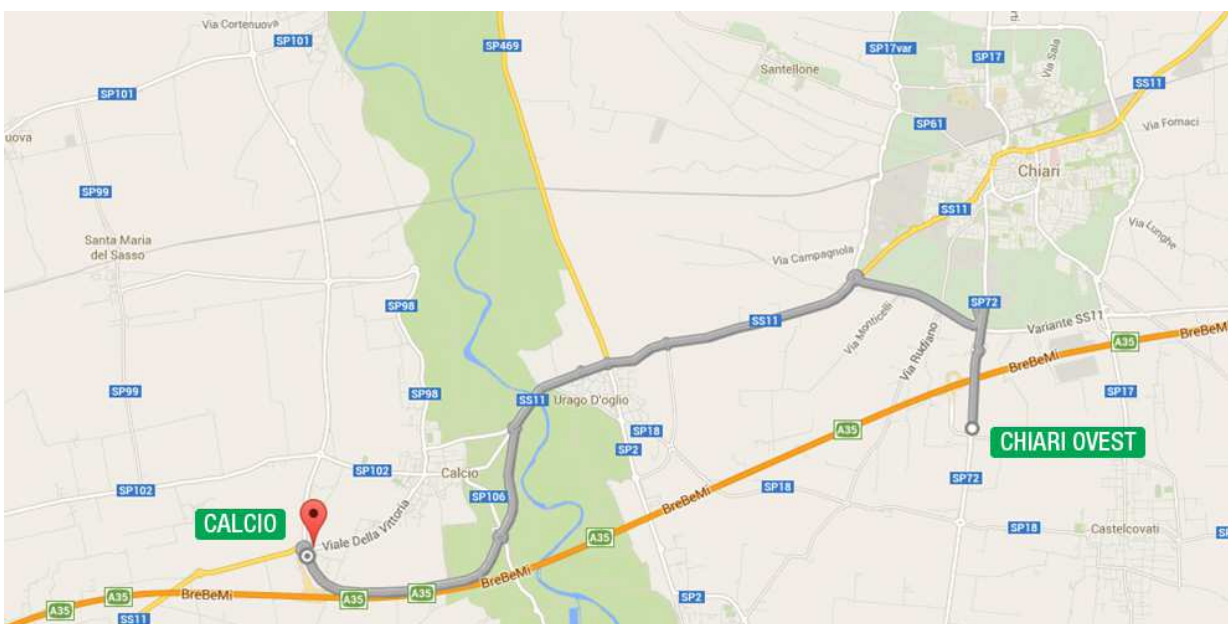

CHIUSURA AUTOSTRADA TRA CHIARI OVEST E CALCIO (DIR. MILANO)

ITINERARIO ALTERNATIVO

Uscita obbligatoria al casello di Chiari Ovest – Tenere le indicazioni per Chiari - Tenere successivamente per Milano - Ingresso in A35 casello di Calcio.