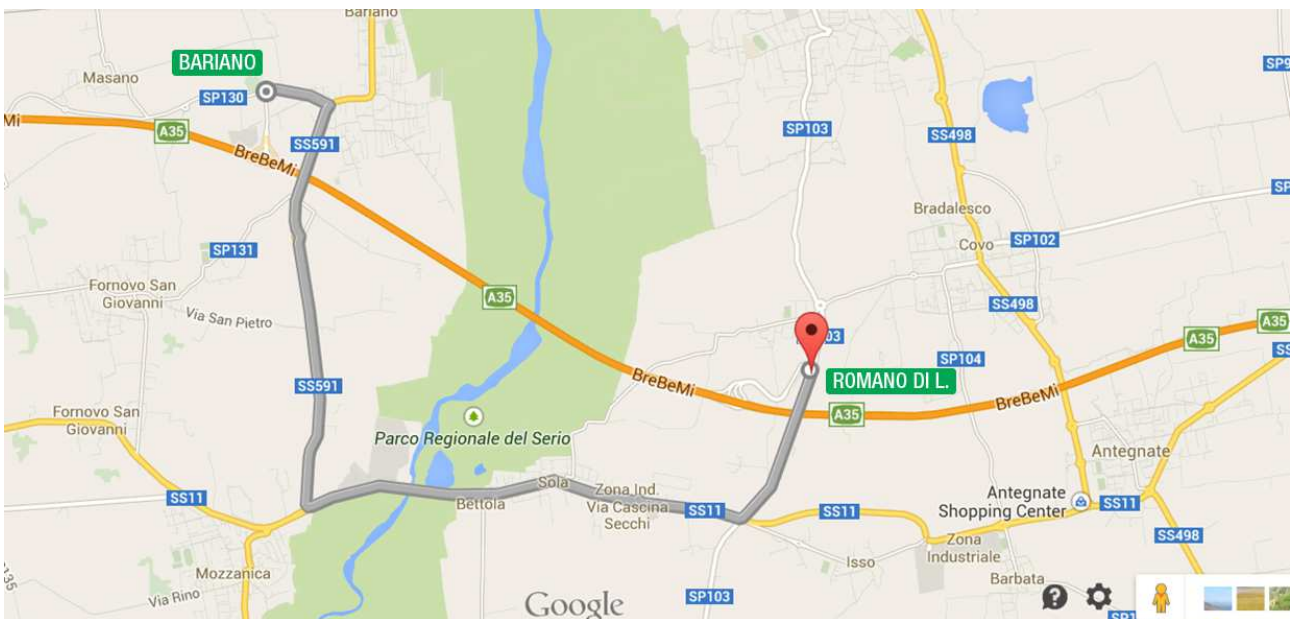

### ITINERARIO ALTERNATIVO

Uscita obbligatoria al casello di Romano di Lombardia – Tenere le indicazioni per Brescia –

Ingresso in A35 casello di Calcio.

## **CHIUSURA AUTOSTRADA TRA ROMANO DI LOMBARDIA E BARIANO (DIR. MILANO)**

### ITINERARIO ALTERNATIVO

Uscita obbligatoria al casello di Romano di Lombardia – Tenere le indicazioni per Milano –

Tenere successivamente per Bariano - Ingresso in A35 casello di Bariano.

## CHIUSURA AUTOSTRADA TRA CARAVAGGIO E BARIANO (DIR. BRESCIA)