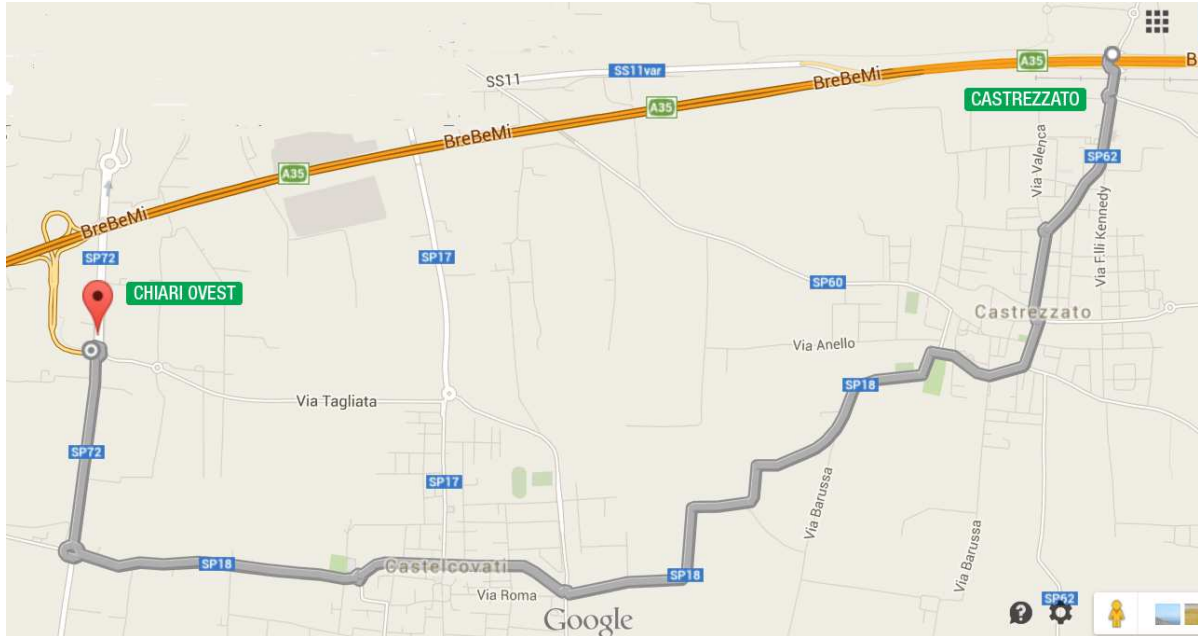

## CHIUSURA AUTOSTRADA TRA CHIARI OVEST E CASTREZZATO (DIR. BRESCIA)

### ITINERARIO ALTERNATIVO

Uscita obbligatoria al casello di Chiari Ovest – Tenere le indicazioni per Castelcovati - Tenere successivamente per Castrezzato - Ingresso in A35 svincolo di Castrezzato.

## **CHIUSURA AUTOSTRADA TRA ROMANO DI LOMBARDIA E BARIANO (DIR. MILANO)**

## ITINERARIO ALTERNATIVO

Provenendo dalla SP 17 - Seguire le indicazioni per Milano proseguendo sulla SP 11 – Svincolare sulla SP 72 tenendo le indicazioni per Orzinuovi – imboccare la A35 in direzione Brescia