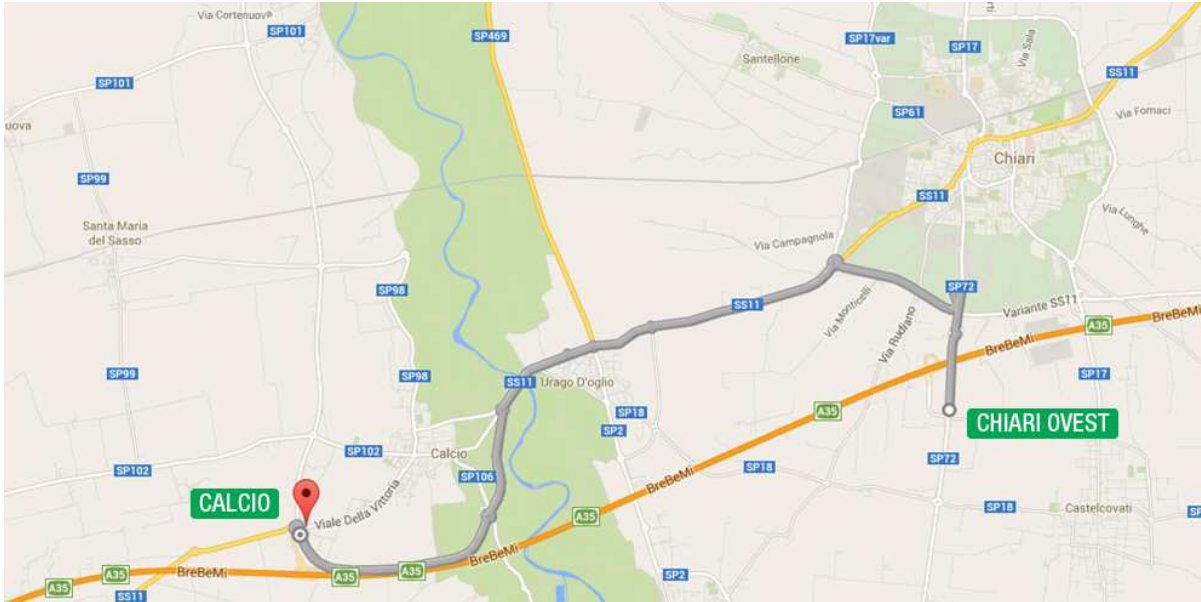

CHIUSURA AUTOSTRADA TRA CALCIO E CHIARI OVEST (DIR. BRESCIA)

ITINERARIO ALTERNATIVO

Uscita obbligatoria al casello di Calcio – Tenere le indicazioni per Brescia - Tenere successivamente per Orzinuovi - Ingresso in A35 casello di Chiari Ovest.