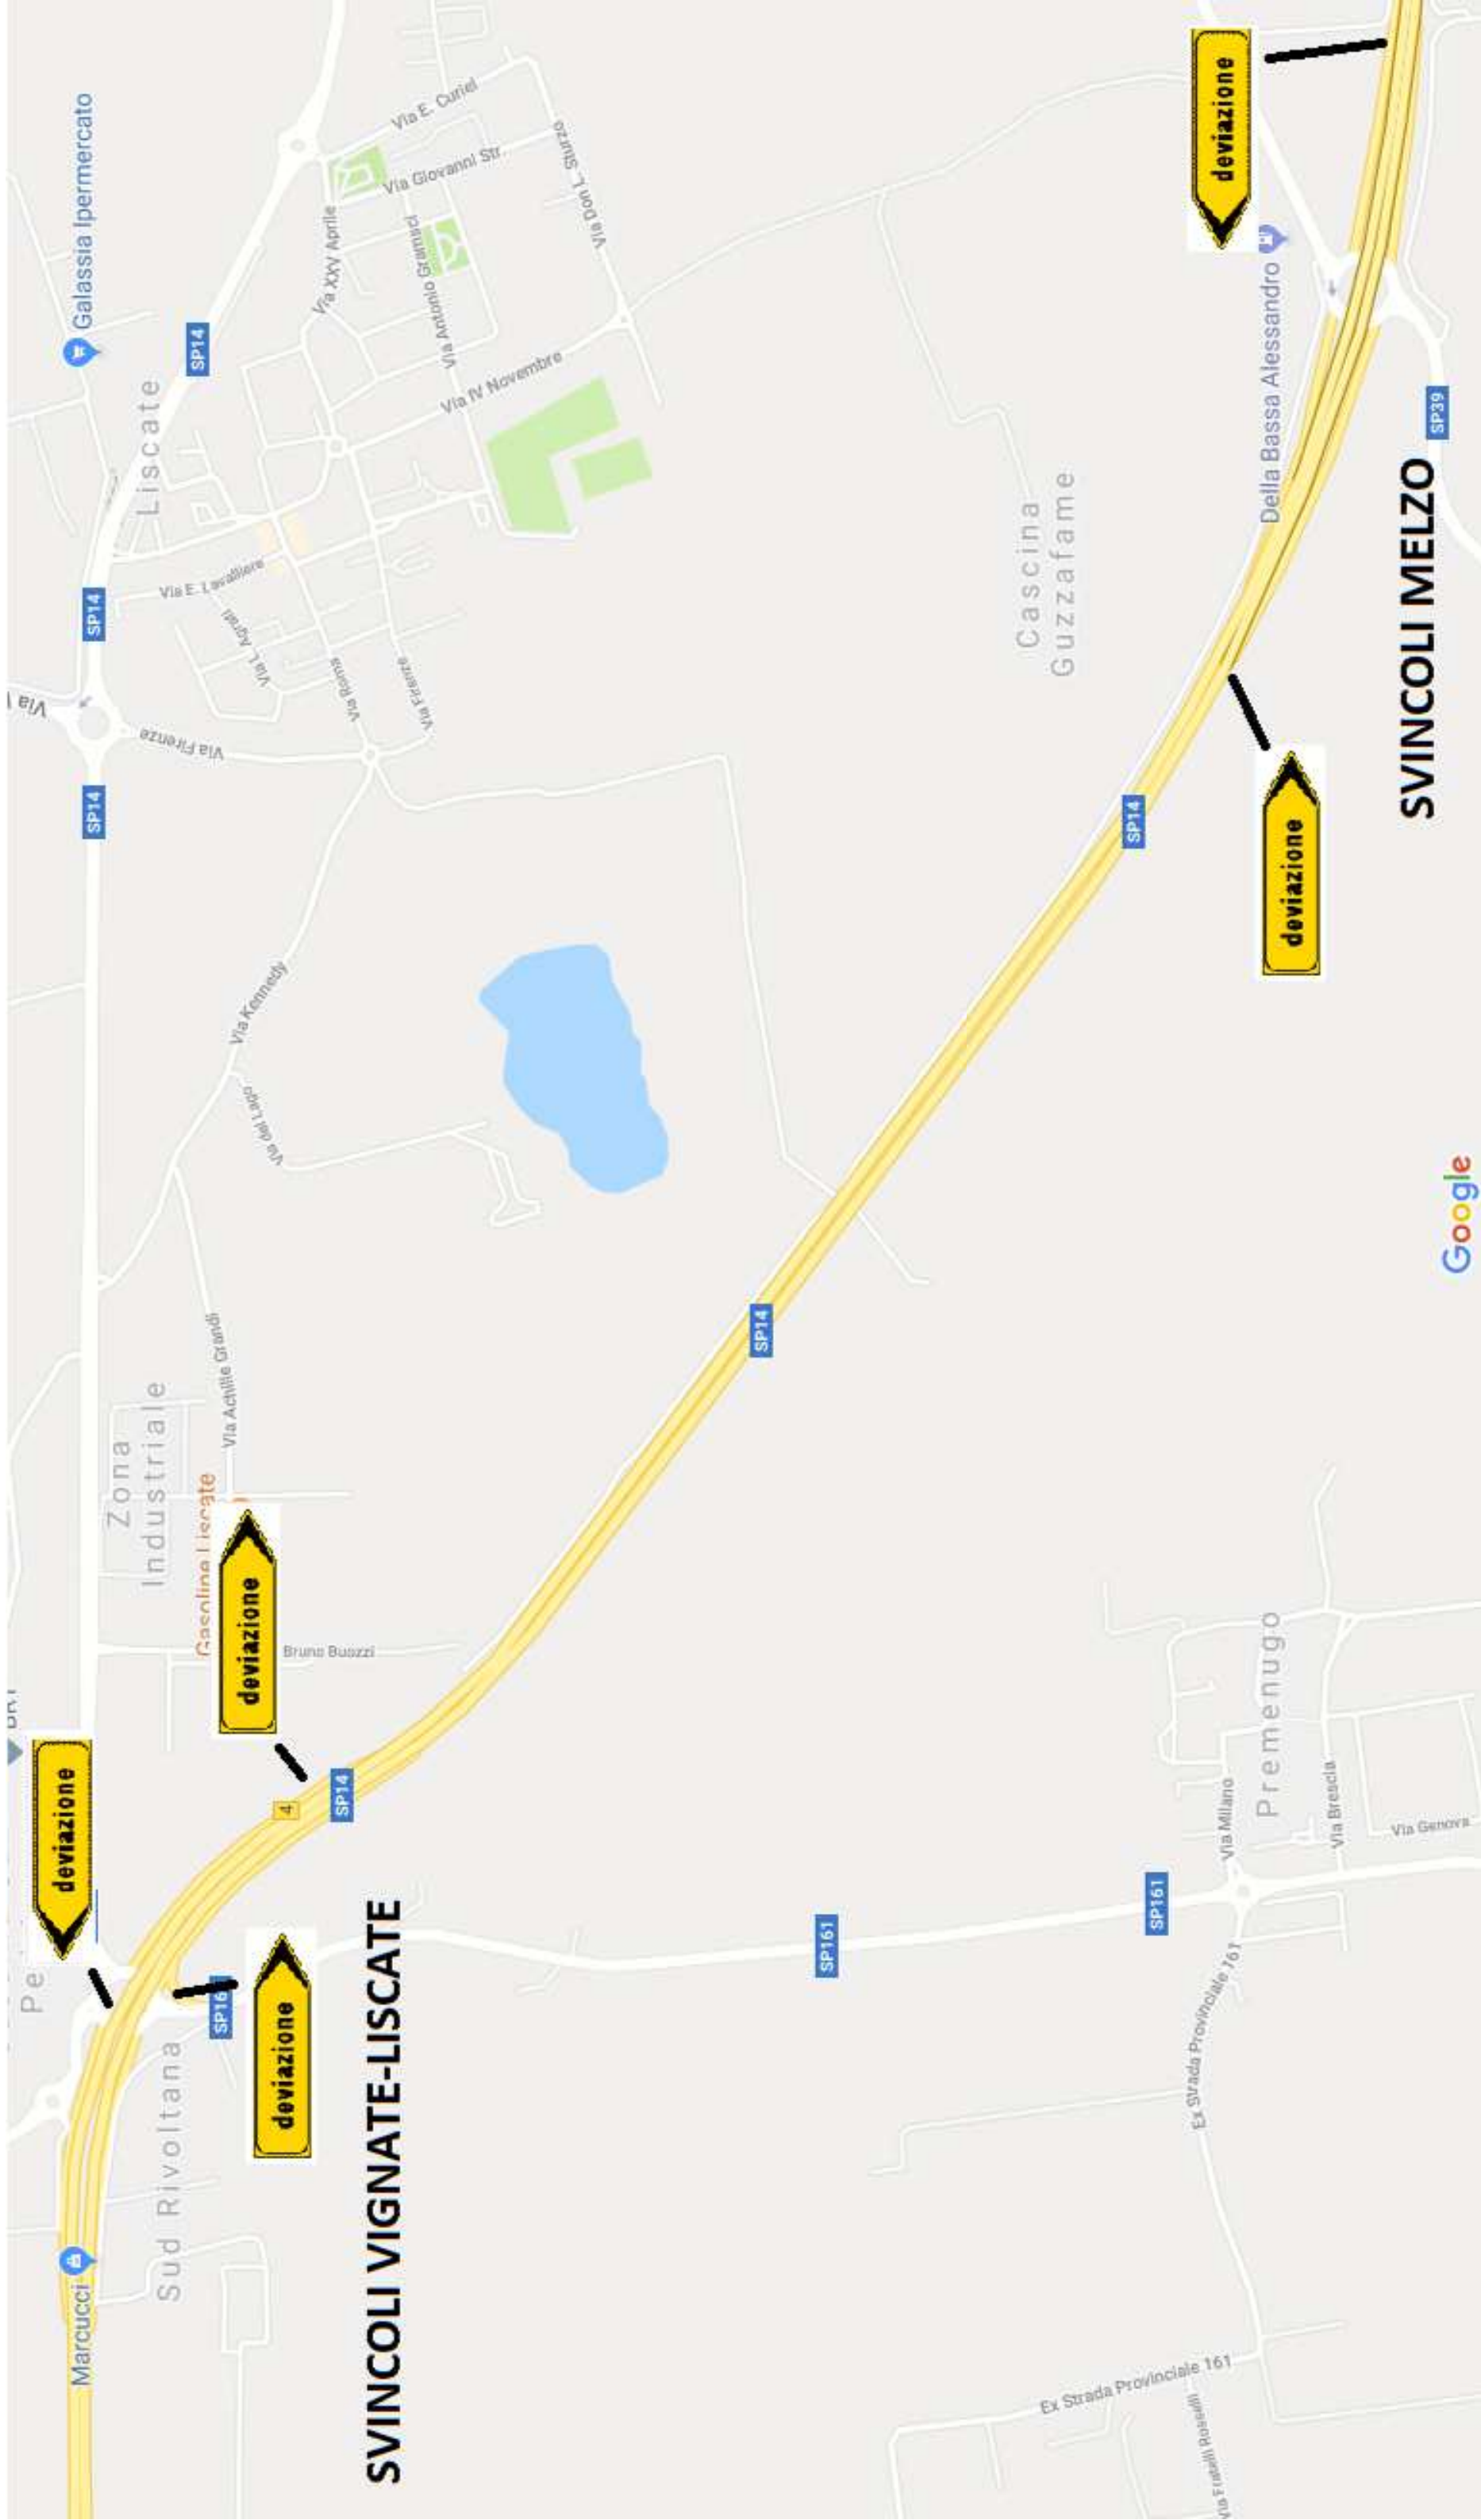

SVINCOLI VIGNATE-LISCATE

SVINCOLI MELZO

deviazione

deviazione

deviazione

deviazione

deviazione

Marcucci

Sud Rivoltana

Zona Industriale

Liscate

Cascina Guzzafame

Premenugo

Della Bassa Alessandro

Google

Galassia Ipermercato

Via E. Lavalliere

Via L. Rossi

Via Roma

Via Eschenezze

Via Kennedy

Via del Lago

Via Achille Grandi

Bruno Buozzi

Via XXV Aprile

Via Giovanni Str.

Via Antonio Gramsci

Via IV Novembre

Via Orazio L. Junco

Ex Strada Provinciale 161

Ex Strada Provinciale 161

Via Milano