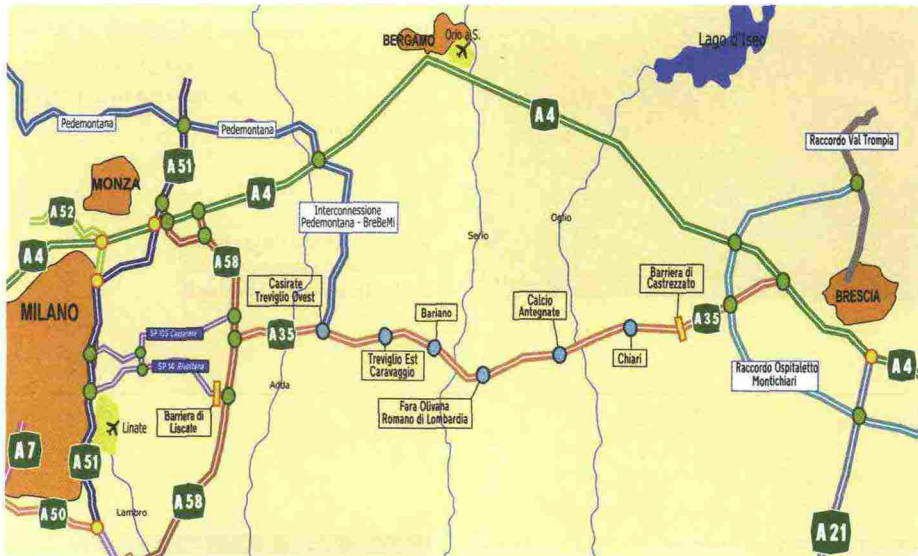

FINO AL 31 MAGGIO 2015

BREBEMI: SCONTO DEL 15% SUL PEDAGGIO

Sarà attivo fino al 31 maggio 2015 lo sconto del 15% sui pedaggi della Brebemi-A35 (63 km) e dell'Arco Teem-A58 (7 km). Lo sconto è riservato agli automobilisti e agli autotrasportatori (pendolari e non pendolari) dotati di Telepass. Per usufruire della riduzione, gli utenti dovranno seguire le istruzioni sui siti Internet brebemi.it e tangenziale.externa.it o al numero verde 800/186083. È anche attivo, presso il casello di Treviglio (BG), un Punto Assistenza Clienti riservato specificatamente all'applicazione degli sconti (apertura dal lunedì al venerdì, dalle 7.30 alle 19.30, e il sabato dalle 8.30 alle 13.00). Per chi richiede l'attivazione del servizio Telepass Family (con esclusione del twin) contestualmente all'attivazione della promozione, è previsto l'esonero dal pagamento del canone Telepass per quattro cicli di fatturazione. ▶

IL TUO CAMION COME NUOVO

TELEPASS

DA IL 19 APRILE A VERONA FIEBE

TRANSPORTEC LONGIFEC 2015

FINO AL 31 MAGGIO 2015

PROFESSIONE CAMIONISTA 2015