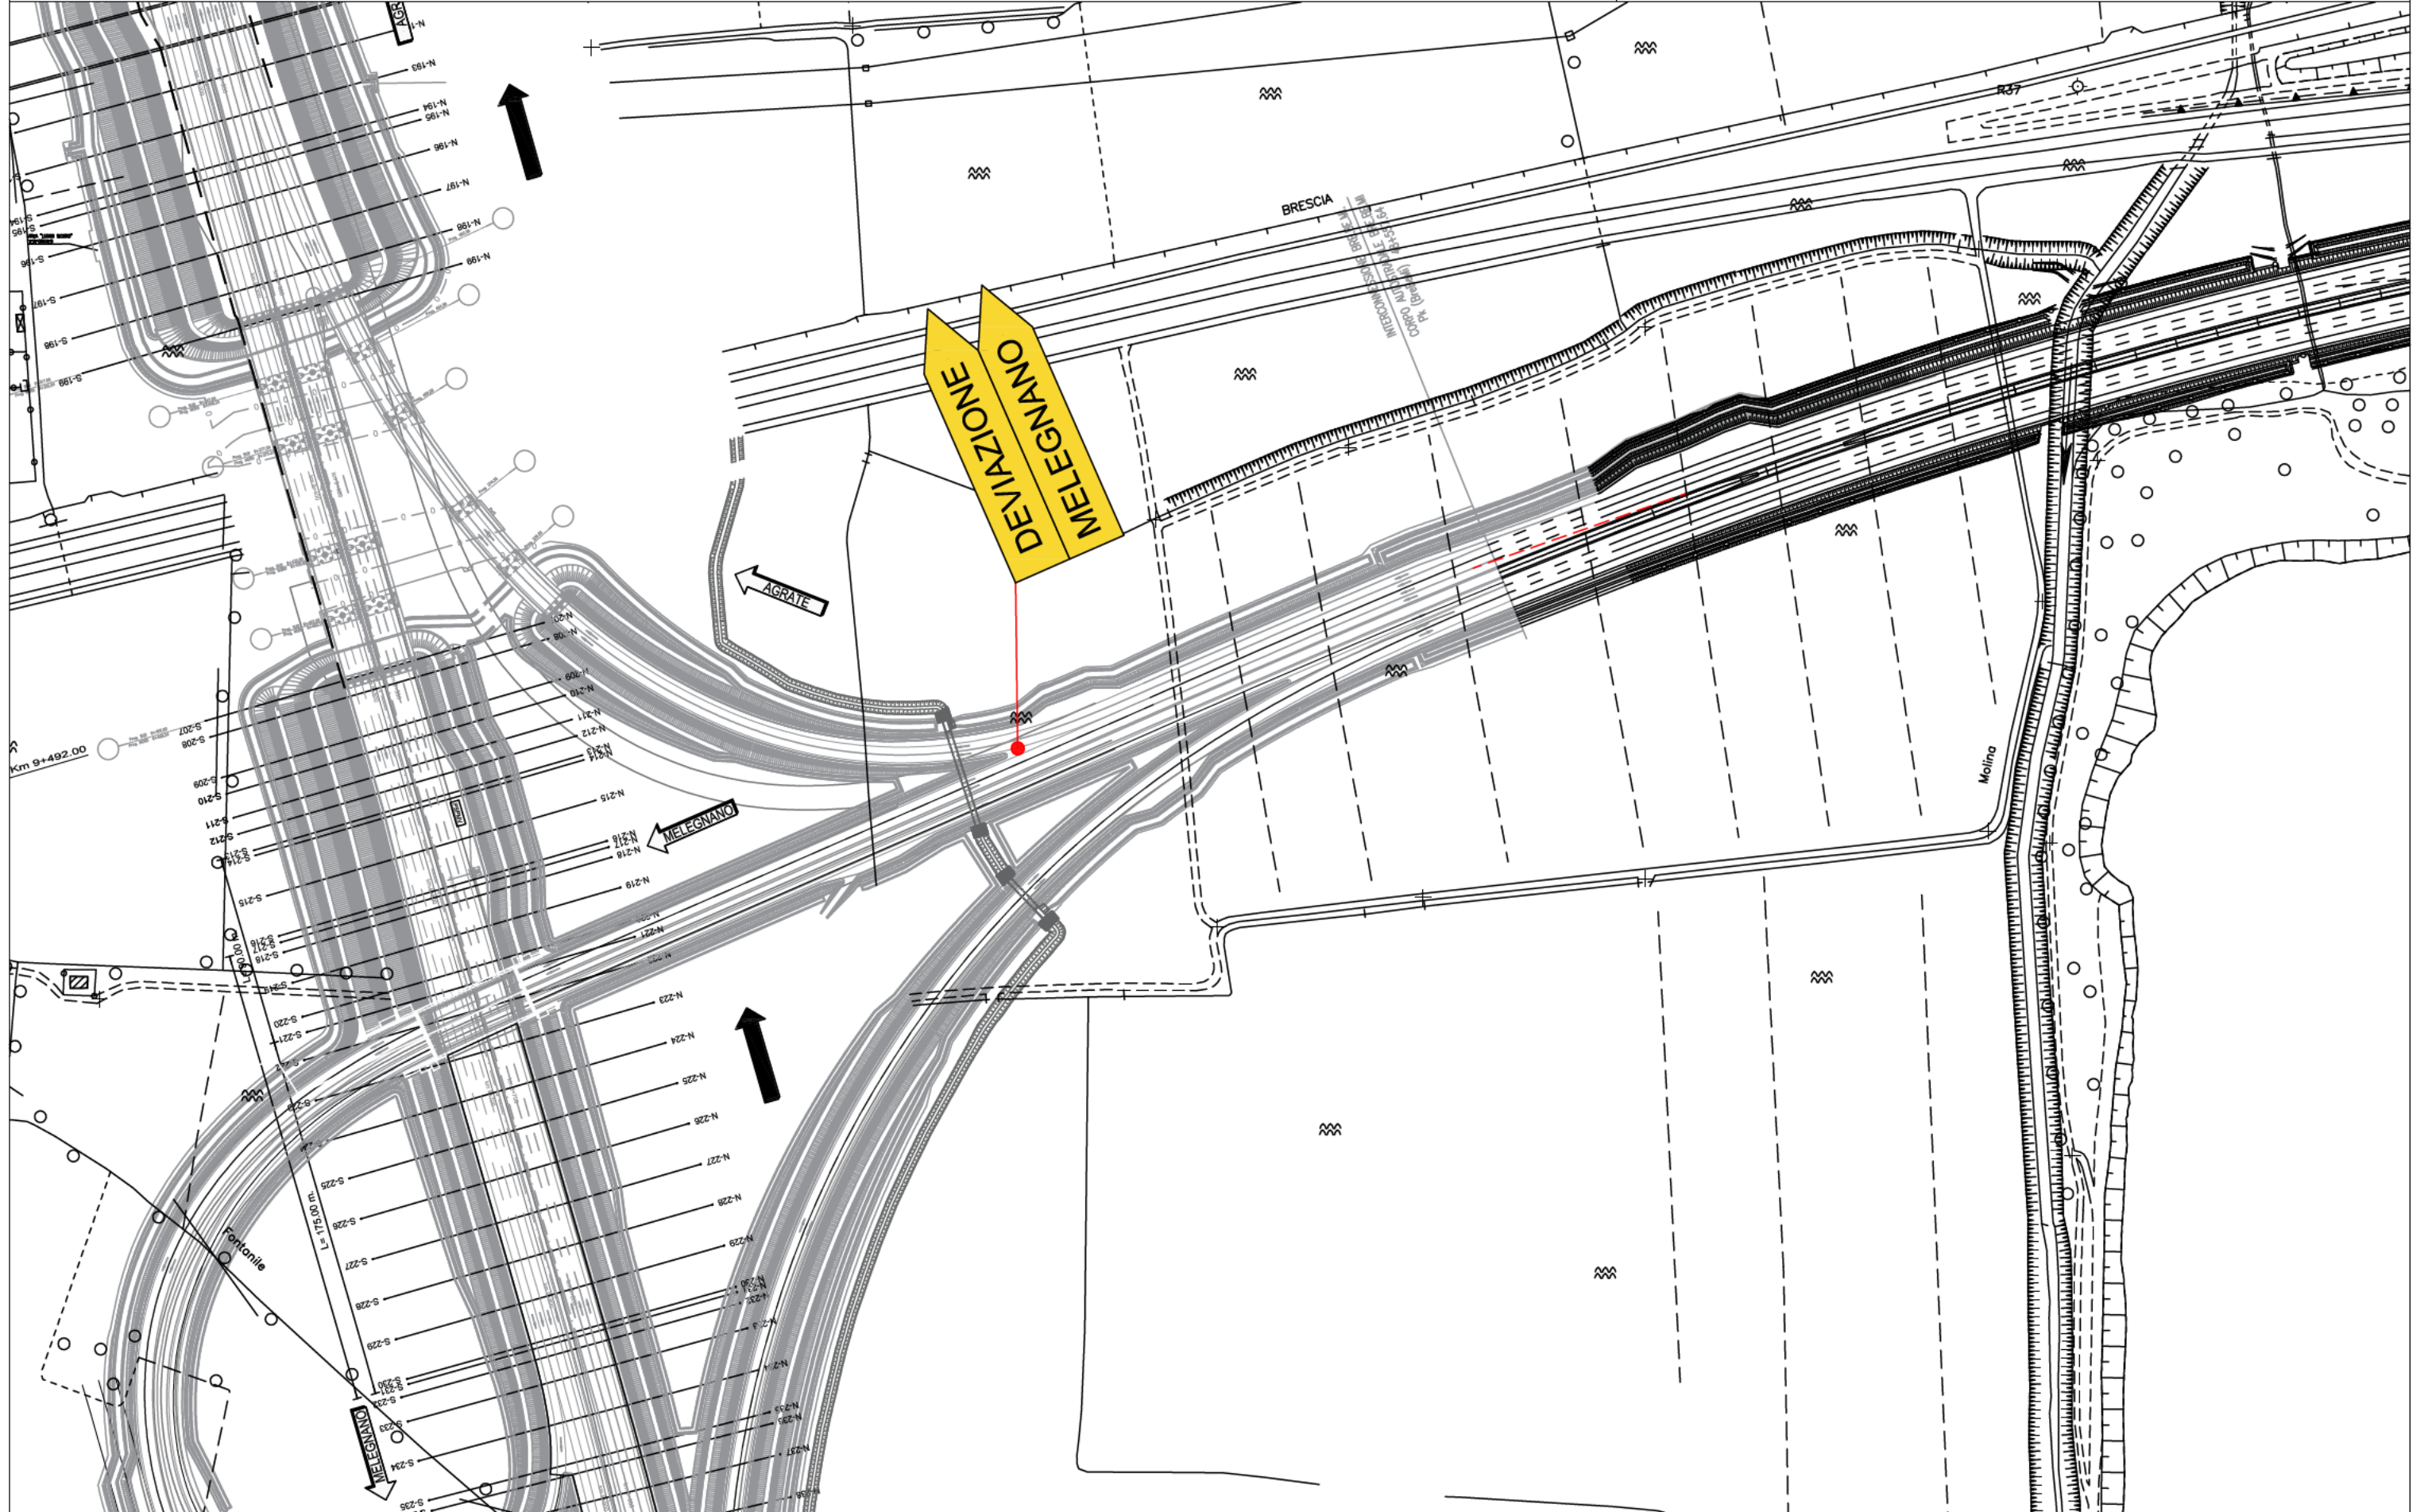

USCITA DI LISCLATE
SINCOLO DI LISCLATE

DEVIAZIONE
BRESCIA

Tav. DEVIAZIONE 
USCITA LISCLATE

USCITA MELZO

PROVINCIA: Milano
COMUNE: Liscate

DEVIAZIONE
BRESCIA

DEVIAZIONE
BRESCIA

BARRIERA DI LISCATE

Tav. DEVIAZIONE 'B'

Tav. Deviazione "C"

USCITA INTERCONNESSIONE
A58 - A35 DIREZIONE BRESCIA

INTERCONNESSIONE A35-A58 TAVOLA DEVIAZIONE "D"

USCITA POZZUOLO TAVOLA DEVIAZIONE "E"