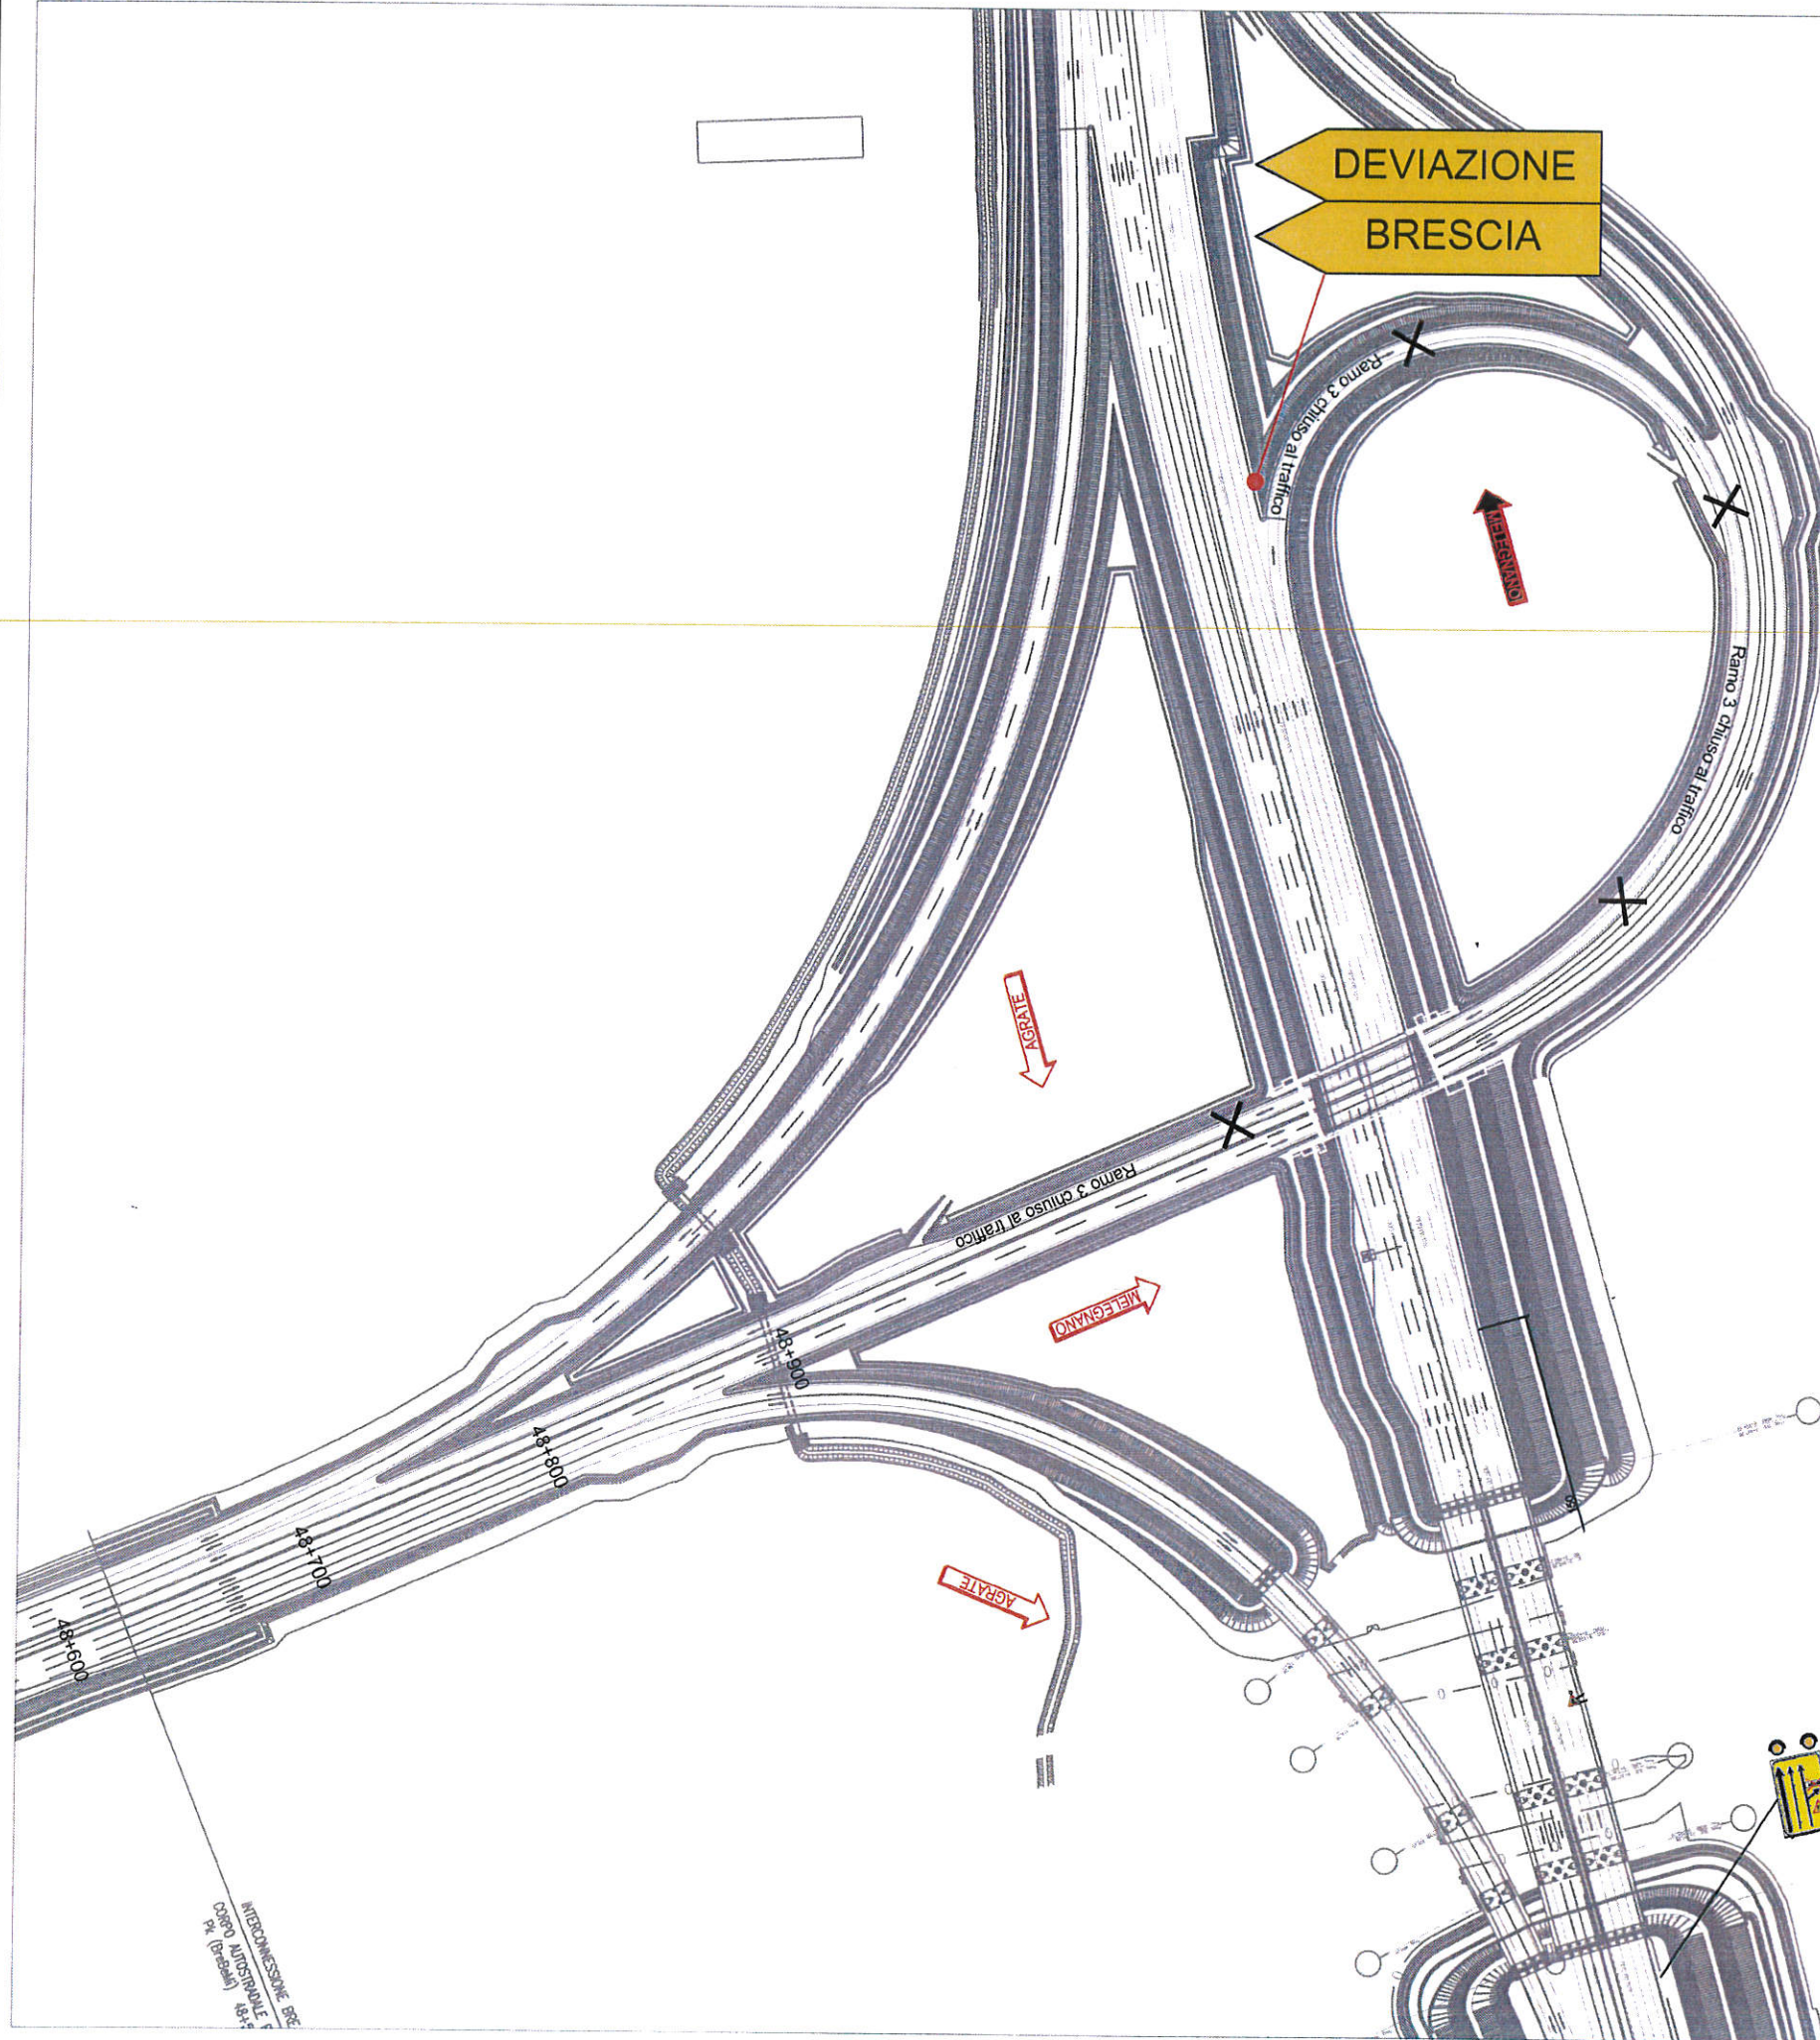

USCITA DI LISCLATE
SINCOLO DI LISCLATE

DEVIAZIONE
BRESCIA

Tav. DEVIAZIONE 
USCITA LISCLATE

USCITA MELZO

PROVINCIA: Milano
COMUNE: Liscate

DEVIAZIONE
BRESCIA

DEVIAZIONE
BRESCIA

BARRIERA DI LISCATE

Tav. DEVIAZIONE 'B'

Tav. Deviazione "C"

USCITA INTERCONNESSIONE
A58 - A35 DIREZIONE BRESCIA

INTERCONNESSIONE A35-A58 TAVOLA DEVIAZIONE "D"

USCITA POZZUOLO TAVOLA DEVIAZIONE "E"