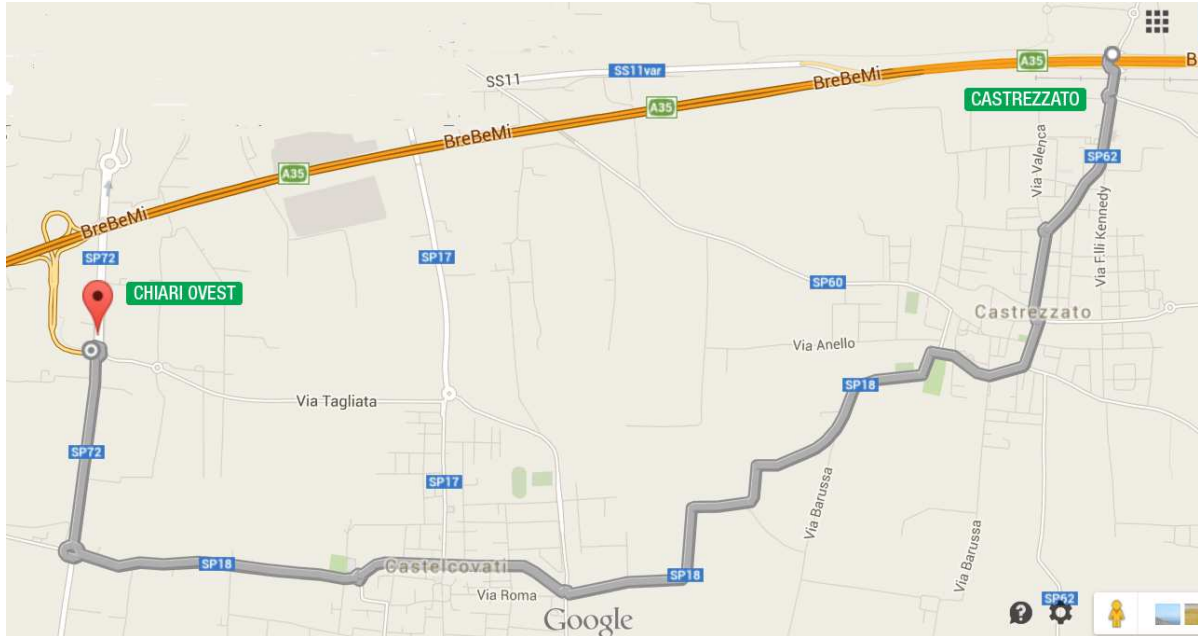

CHIUSURA AUTOSTRADA TRA CHIARI OVEST E CASTREZZATO (DIR. BRESCIA)

ITINERARIO ALTERNATIVO

Uscita obbligatoria al casello di Chiari Ovest – Tenere le indicazioni per Castelcovati - Tenere successivamente per Castrezzato - Ingresso in A35 svincolo di Castrezzato.

CHIUSURA AUTOSTRADA TRA CHIARI OVEST E CALCIO (DIR. MILANO)

ITINERARIO ALTERNATIVO

Uscita obbligatoria al casello di Chiari Ovest – Tenere le indicazioni per Chiari - Tenere successivamente per Milano - Ingresso in A35 casello di Calcio.