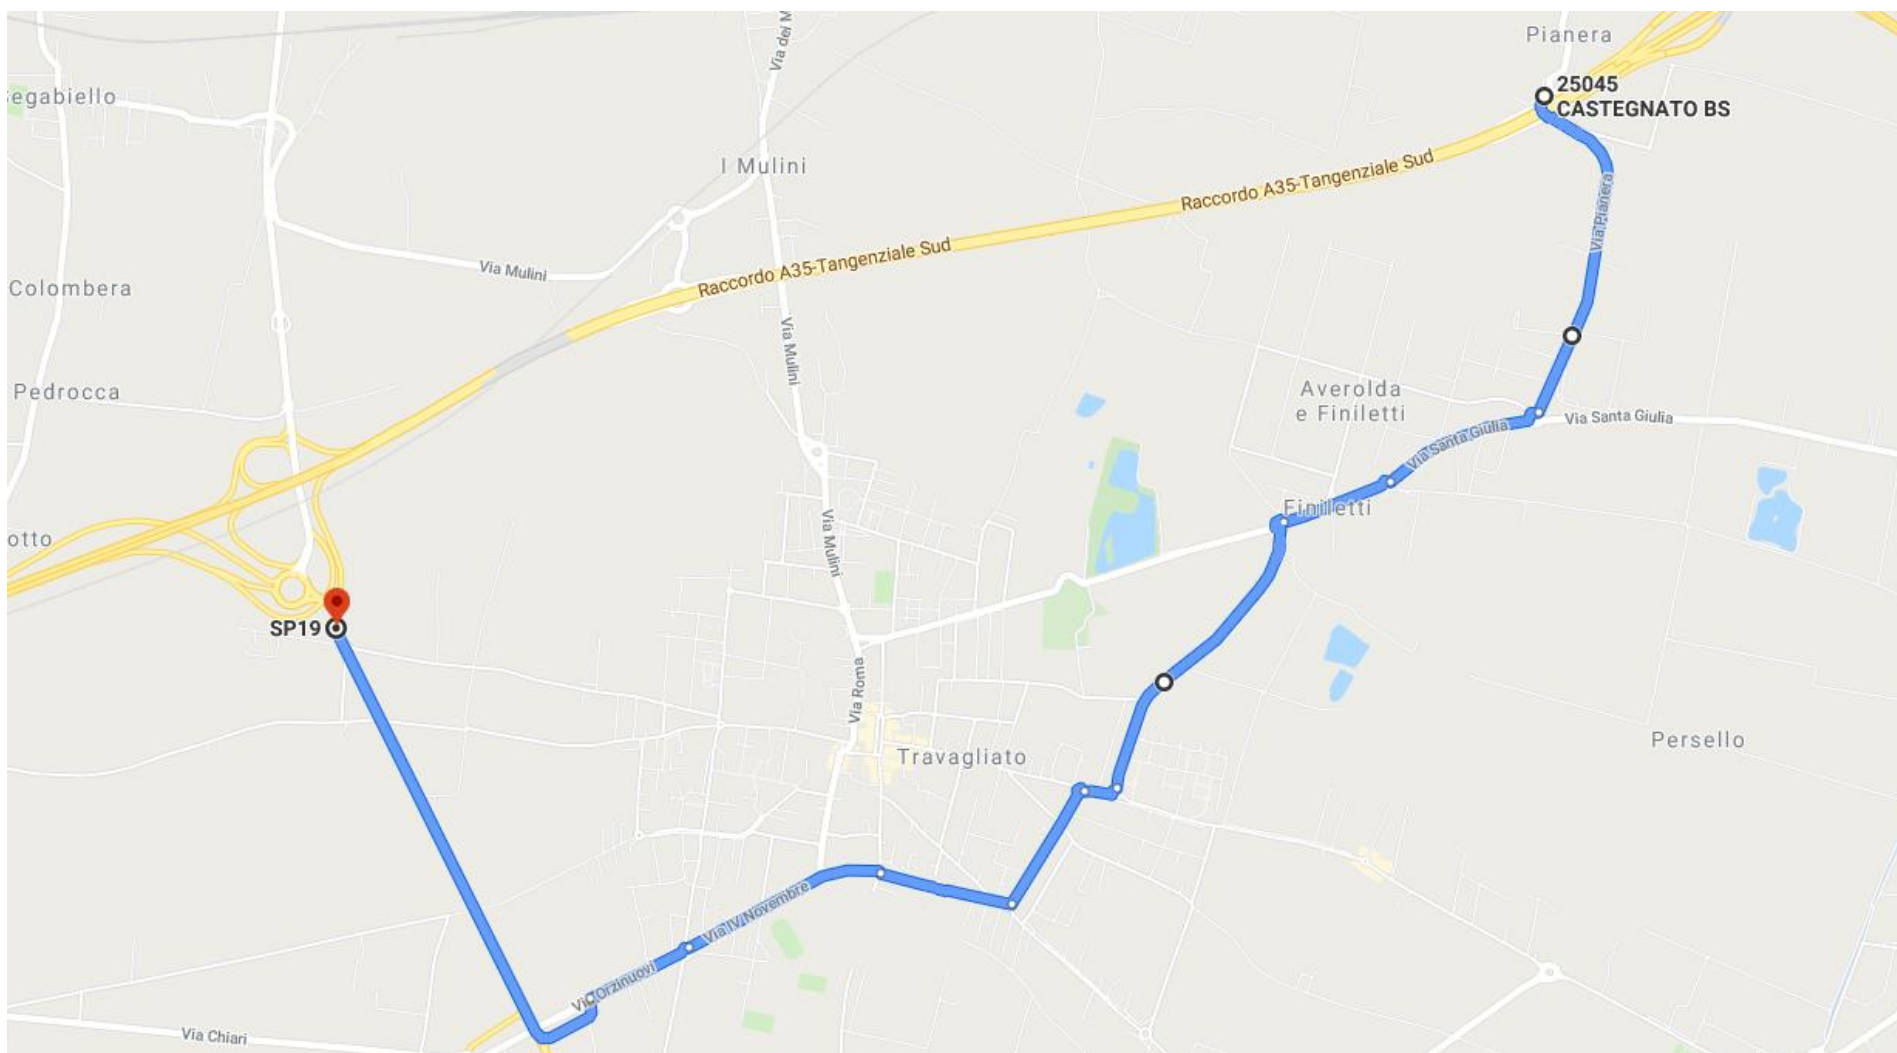

# CHIUSURA DELL'ENTRATA DI TRAVAGLIATO EST DIREZIONE BRESCIA E DIREZIONE MILANO

## PERCORSO ALTERNATIVO INGRESSO IN A35

Dalla rotratoria di Travagliato Est seguire le indicazioni per Travagliato - proseguire successivamente in direzioni Orzinuovi - imboccare la A35 all'ingresso SP19 – direzione Brescia seguendo Brescia A35 e Venezia A4 - direzione Milano seguendo Linate e Milano A35.

## CHIUSURA DELLO SVINCOLO S.P.19 RAMO 1 USCITA DIREZIONE A21 DA BREBEMI CARREGGIATA SUD.

Proseguire sulla A35 in direzione Brescia – Uscire allo svincolo di Travagliato Ovest – Entrare in A35 in direzione Milano dagli svincoli di Travagliato Ovest – Uscire dalla A35 seguendo le indicazioni S.P.19 Montichiari.