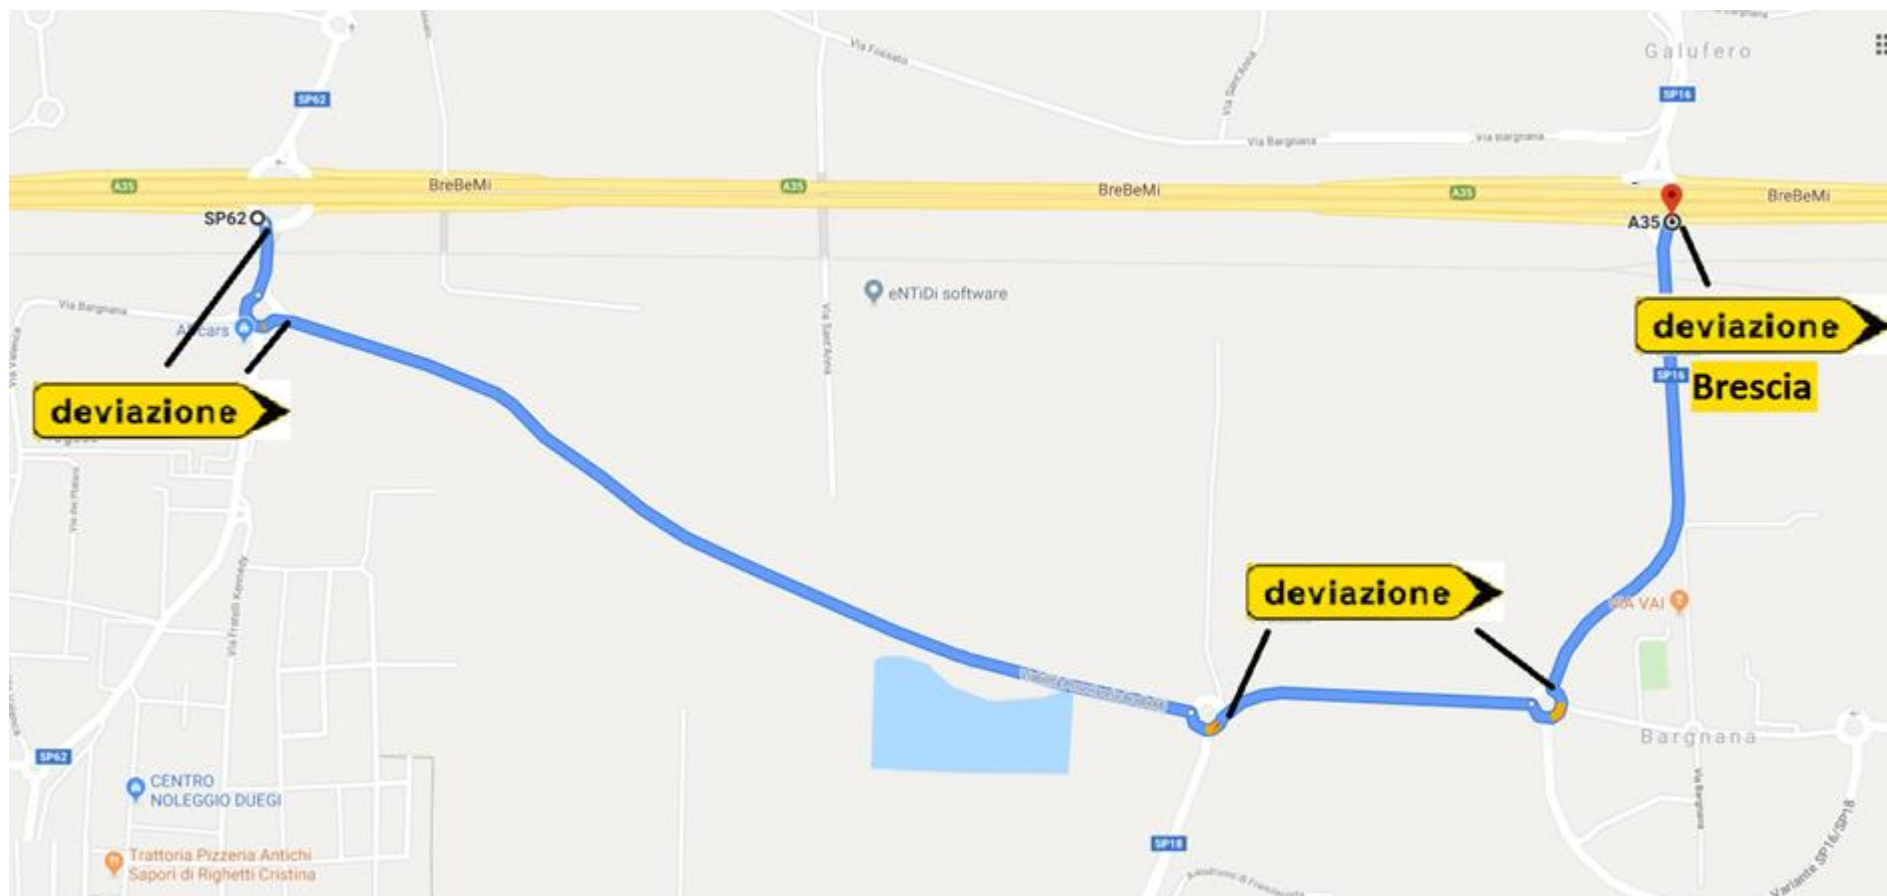

USCITA OBBLIGATORIA RAMO 6 SP19

ENTRATA IN A35 BREBEMI IN DIREZIONE MILANO - PERCORSO ALTERNATIVO

Usciti dalla A35 in direzione SP19 Montichiari seguire le indicazioni A35 Milano e rientrare in A35 alla prima rotatoria.

CHIUSURA DELLO SVINCOLO DI ENTRATA IN A35 DA S.P.11BS ENTRATA IN A35 BREBEMI DIREZIONE BRESCIA.

Seguire le indicazioni Chiari e successivamente Milano per entrare in SP11 – Seguire le indicazioni per Orzinuovi – Alla seconda rotatoria entrare in A35 seguendo le indicazioni Brescia.

CHIUSURA DELL'ENTRATA DI CASTREZZATO DIREZIONE BRESCIA

PERCORSO ALTERNATIVO INGRESSO IN A35

Dalla rotonda della S.P.62 seguire le indicazioni per l'Autodromo, giunti in corrispondenza della S.P.18 seguire le indicazioni per Bargnana. Alla rotonda prima di Bargnana seguire le indicazioni per Rovato – A35 ed entrare nelle competenze Brebemi seguendo i cartelli per Brescia.

CHIUSURA DELLO SVINCOLO S.P.19 RAMO 1 USCITA DIREZIONE A21 DA BREBEMI CARREGGIATA SUD.

Proseguire sulla A35 in direzione Brescia – Uscire allo svincolo di Travagliato Ovest – Entrare in A35 in direzione Milano dagli svincoli di Travagliato Ovest – Uscire dalla A35 seguendo le indicazioni S.P.19 Montichiari.