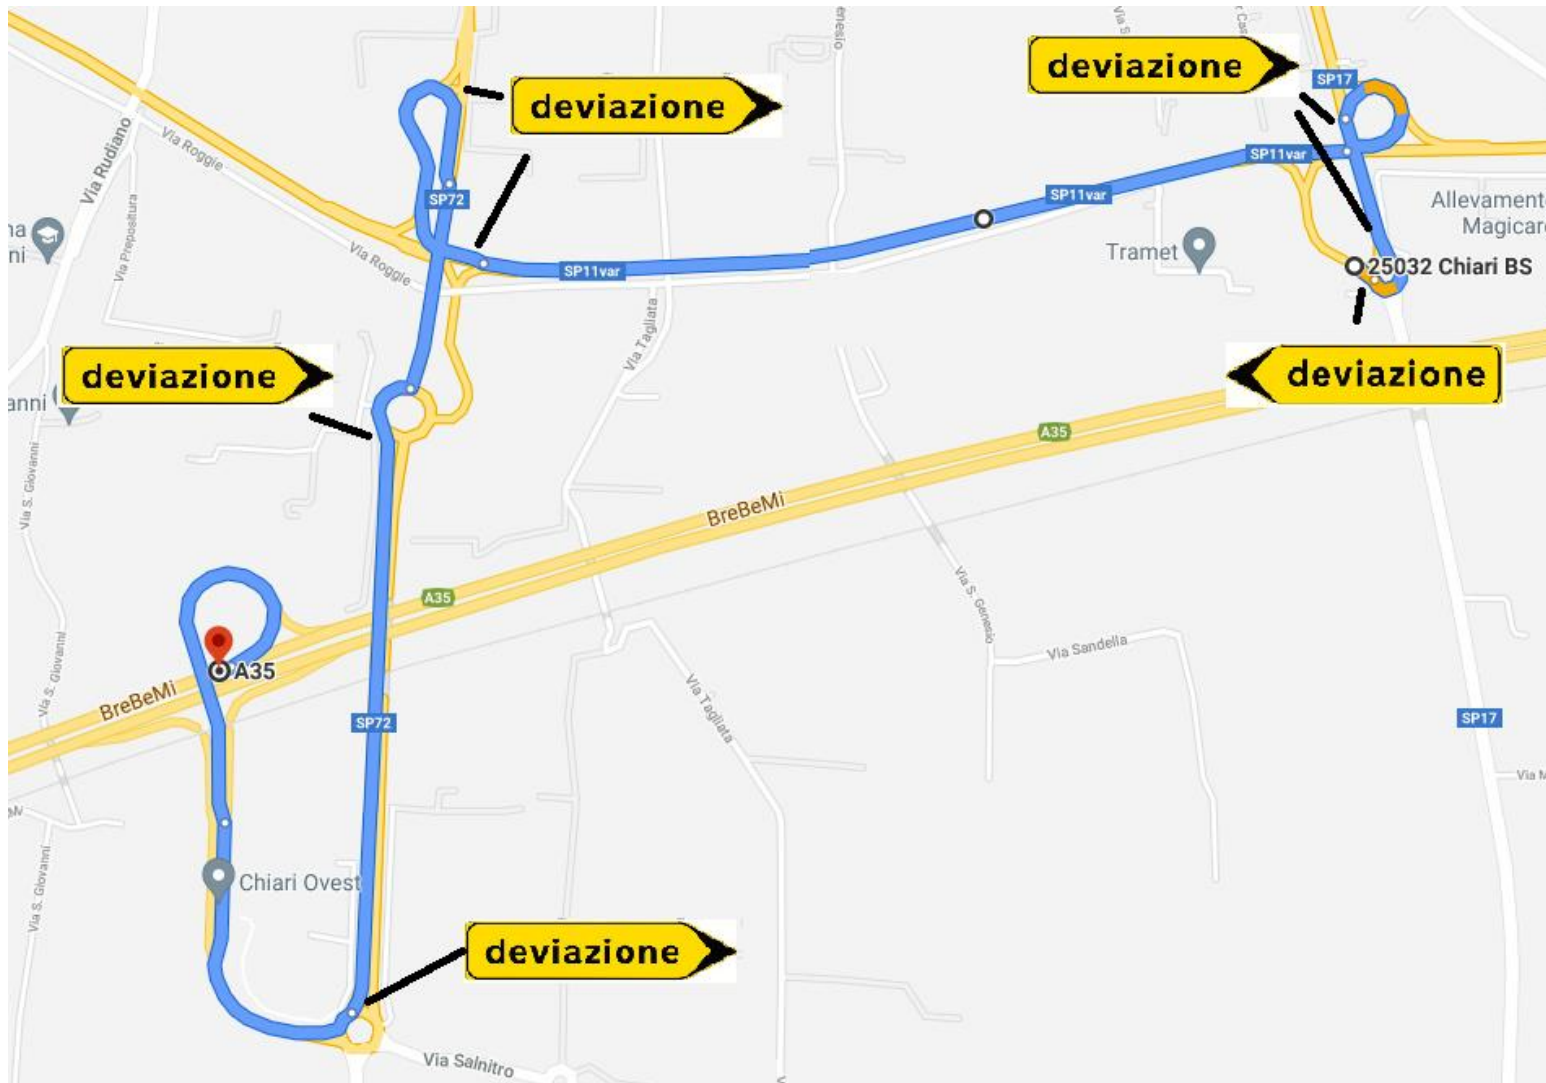

USCITA OBBLIGATORIA RAMO 6 SP19

ENTRATA IN A35 BREBEMI IN DIREZIONE MILANO - PERCORSO ALTERNATIVO

Usciti dalla A35 in direzione SP19 Montichiari seguire le indicazioni A35 Milano e rientrare in A35 alla prima rotatoria.

CHIUSURA DELLO SVINCOLO DI ENTRATA IN A35 DA S.P.11BS ENTRATA IN A35 BREBEMI DIREZIONE BRESCIA.

Seguire le indicazioni Chiari e successivamente Milano per entrare in SP11 – Seguire le indicazioni per Orzinuovi – Alla seconda rotatoria entrare in A35 seguendo le indicazioni Brescia.

CHIUSURA DELL'ENTRATA DI CASTREZZATO DIREZIONE BRESCIA

PERCORSO ALTERNATIVO INGRESSO IN A35

Dalla rotonda della S.P.62 seguire le indicazioni per l'Autodromo, giunti in corrispondenza della S.P.18 seguire le indicazioni per Bargnana. Alla rotonda prima di Bargnana seguire le indicazioni per Rovato – A35 ed entrare nelle competenze Brebemi seguendo i cartelli per Brescia.

CHIUSURA DELLO SVINCOLO S.P.19 RAMO 1 USCITA DIREZIONE A21 DA BREBEMI CARREGGIATA SUD.

Proseguire sulla A35 in direzione Brescia – Uscire allo svincolo di Travagliato Ovest – Entrare in A35 in direzione Milano dagli svincoli di Travagliato Ovest – Uscire dalla A35 seguendo le indicazioni S.P.19 Montichiari.