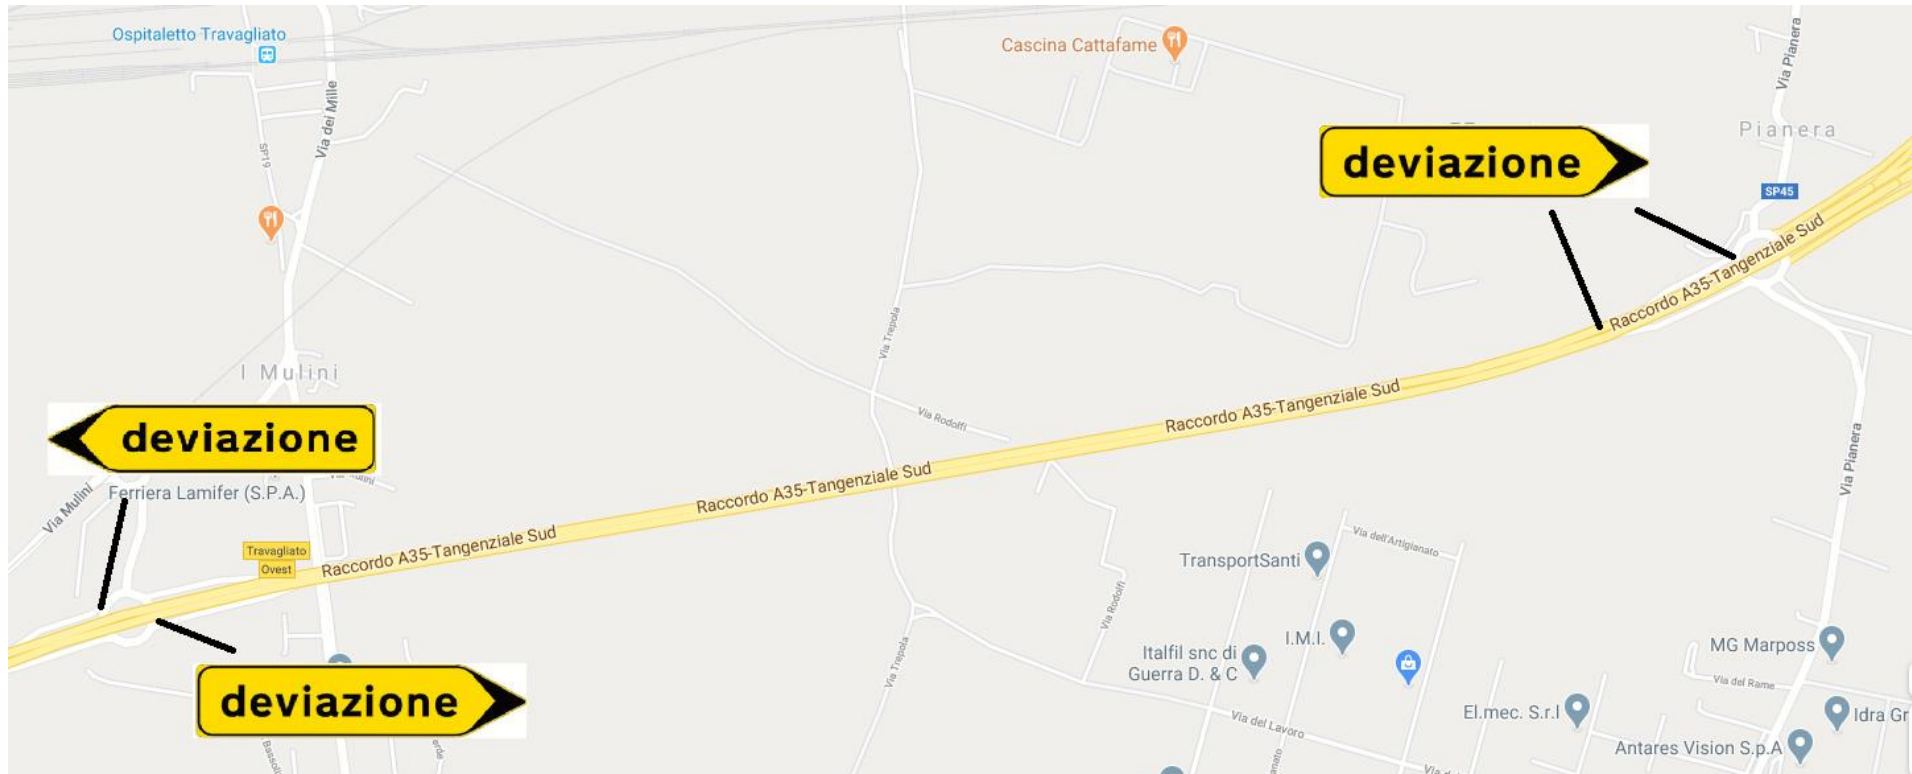

CHIUSURA DELL'ENTRATA DI TRAVAGLIATO OVEST DIREZIONE MILANO

PERCORSO ALTERNATIVO INGRESSO IN A35

Dagli svincoli di Travagliato Ovest entrare in A35 direzione Brescia, uscire allo svincolo di Travagliato Est per poi rientrare in A35 seguendo le indicazioni per Milano.

VARIANTE A35: CHIUSURA DELLO SVINCOLO DI ENTRATA DI VIGNATE-LISCATE IN DIREZIONE MILANO

PERCORSO ALTERNATIVO INGRESSO SULLA VARIANTE A35

Entrare in Variante A35 in direzione Brescia – Uscire allo svincolo di Melzo – Entrare in Variante A35 / S.P.14 in direzione Milano dallo svincolo di Melzo.